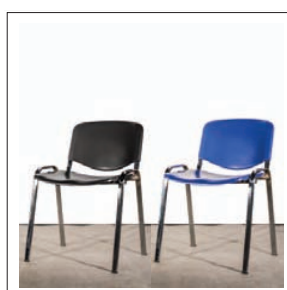

Scaun LEDA nichelat EUR 14.00
Cod 025.010.040.040 - negru
Cod 025.010.040.120 - albastru