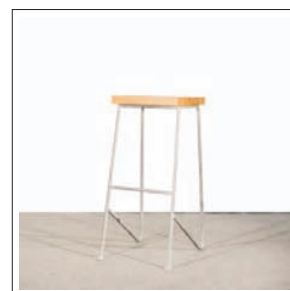

Scaun furnir alb (cadru otel) EUR 14.00
Cod 025.010.040.050

Scaun Rio CN Maxi EUR 14.00
Cod 025.010.040.032

Scaun Eames-alb EUR 21.00
Cod 025.010.040.150
(61x62x77.5 cm)

Scaun bar ABS Vida-alb EUR 15.00
Cod 025.010.040.170
(38 x 36 x 66-87 cm)