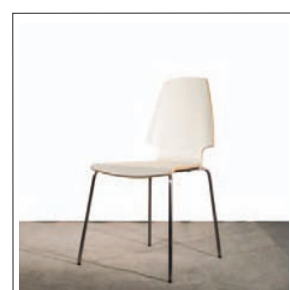

Tejghea informatii EUR 43.00
Cod 024.000.140.080
(90 x 40 x 80 cm)

Cub etalare EUR 21.00
Cod 024.000.140.010
(50 x 50 x 50 cm)

Paralelipiped etalare EUR 24.00
Cod 024.000.140.020
(50 x 50 x 100 cm)

Scaun LEDA nichelat EUR 14.00
Cod 025.010.040.040 - negru
Cod 025.010.040.120 - albastru