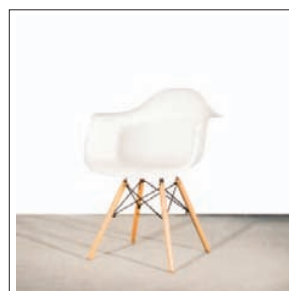

Paralelipiped etalare EUR 24.00
Cod 024.000.140.020
(50 x 50 x 100 cm)

Scaun Eames-alb EUR 21.00
Cod 025.010.040.150
(61x62x77.5 cm)