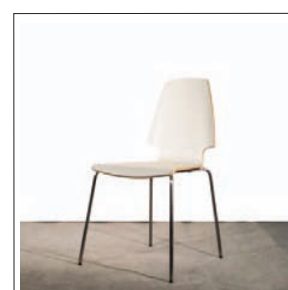

Tejghea informatii EUR 43.00
Cod 024.000.140.080
(90 x 40 x 80 cm)

Scaun furnir alb (cadru otel) EUR 14.00
Cod 025.010.040.050