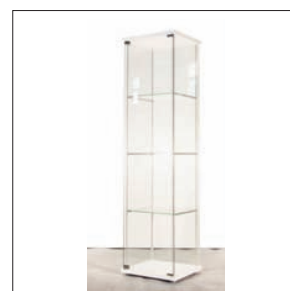

**TÂRG PENTRU COPII ȘI
VIITORI PĂRINȚI**

Organizatori:

Euroexpo Fairs Srl | J40/8828/2014 | CUI R033423058;
Bd. Expozitiei nr. 7, Mansarda, Sector 1, 012101, Bucuresti
E: babyboom@euroexpo.ro; www.babyboomshow.ro

Romexpo SA

BABY BOOM SHOW

27 februarie - 2 martie 2025

ROMEXPO

La tarifele stipulate se adauga TVA

Comanda de mobilier se onoreaza in limita stocului disponibil