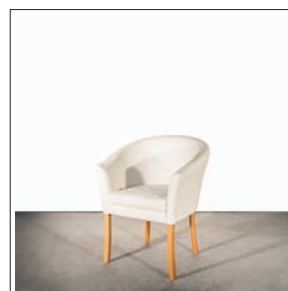

**Masa Total Mob
(rotunda, joasa)** EUR 25.00
Cod 025.010.030.045
(80 cm diametru; h: 73 cm)

Fotoliu cafeana alb EUR 40.00
Cod 025.010.010.025
70x70x80 cm