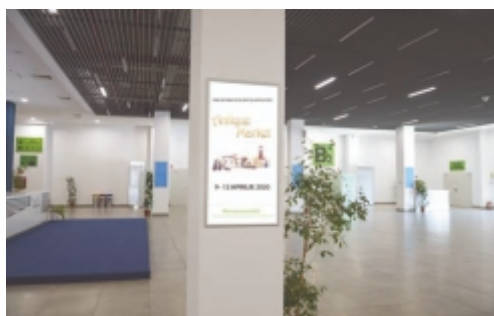

Romexpo SA

BABY BOOM SHOW

27 februarie - 2 martie 2025

ROMEXPO

AFISARE BANNER PE FATADA PAVILIONULUI B3

CASETE LUMINOASE

**AFISARE POSTER PE TOTEM ILUMINAT
CU MODULE LED, DIMENSIUNE 100X200 CM**

**AFISARE BANNER POLICARBONAT IN INTERIORUL
PAVILIOANELOR B, DEASUPRA SEMNALIZARII**

CASETA CU RAMA CLICK, DIMENSIUNE 52.5x106.5 CM

CASETA CU RAMA CLICK, DIMENSIUNE 196.5x137 CM

CASETA CU RAMA CLICK, DIMENSIUNE 301x106.5 CM

AFISARE BANNERE PE FATADA PAVILIONULUI A

TÂRG PENTRU COPII ȘI
VIITORI PĂRINȚI