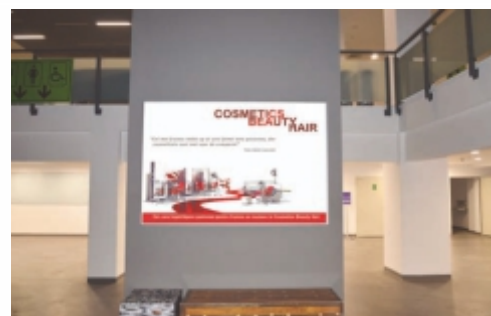

CASETA CU RAMA CLICK, DIMENSIUNE 196.5x137 CM